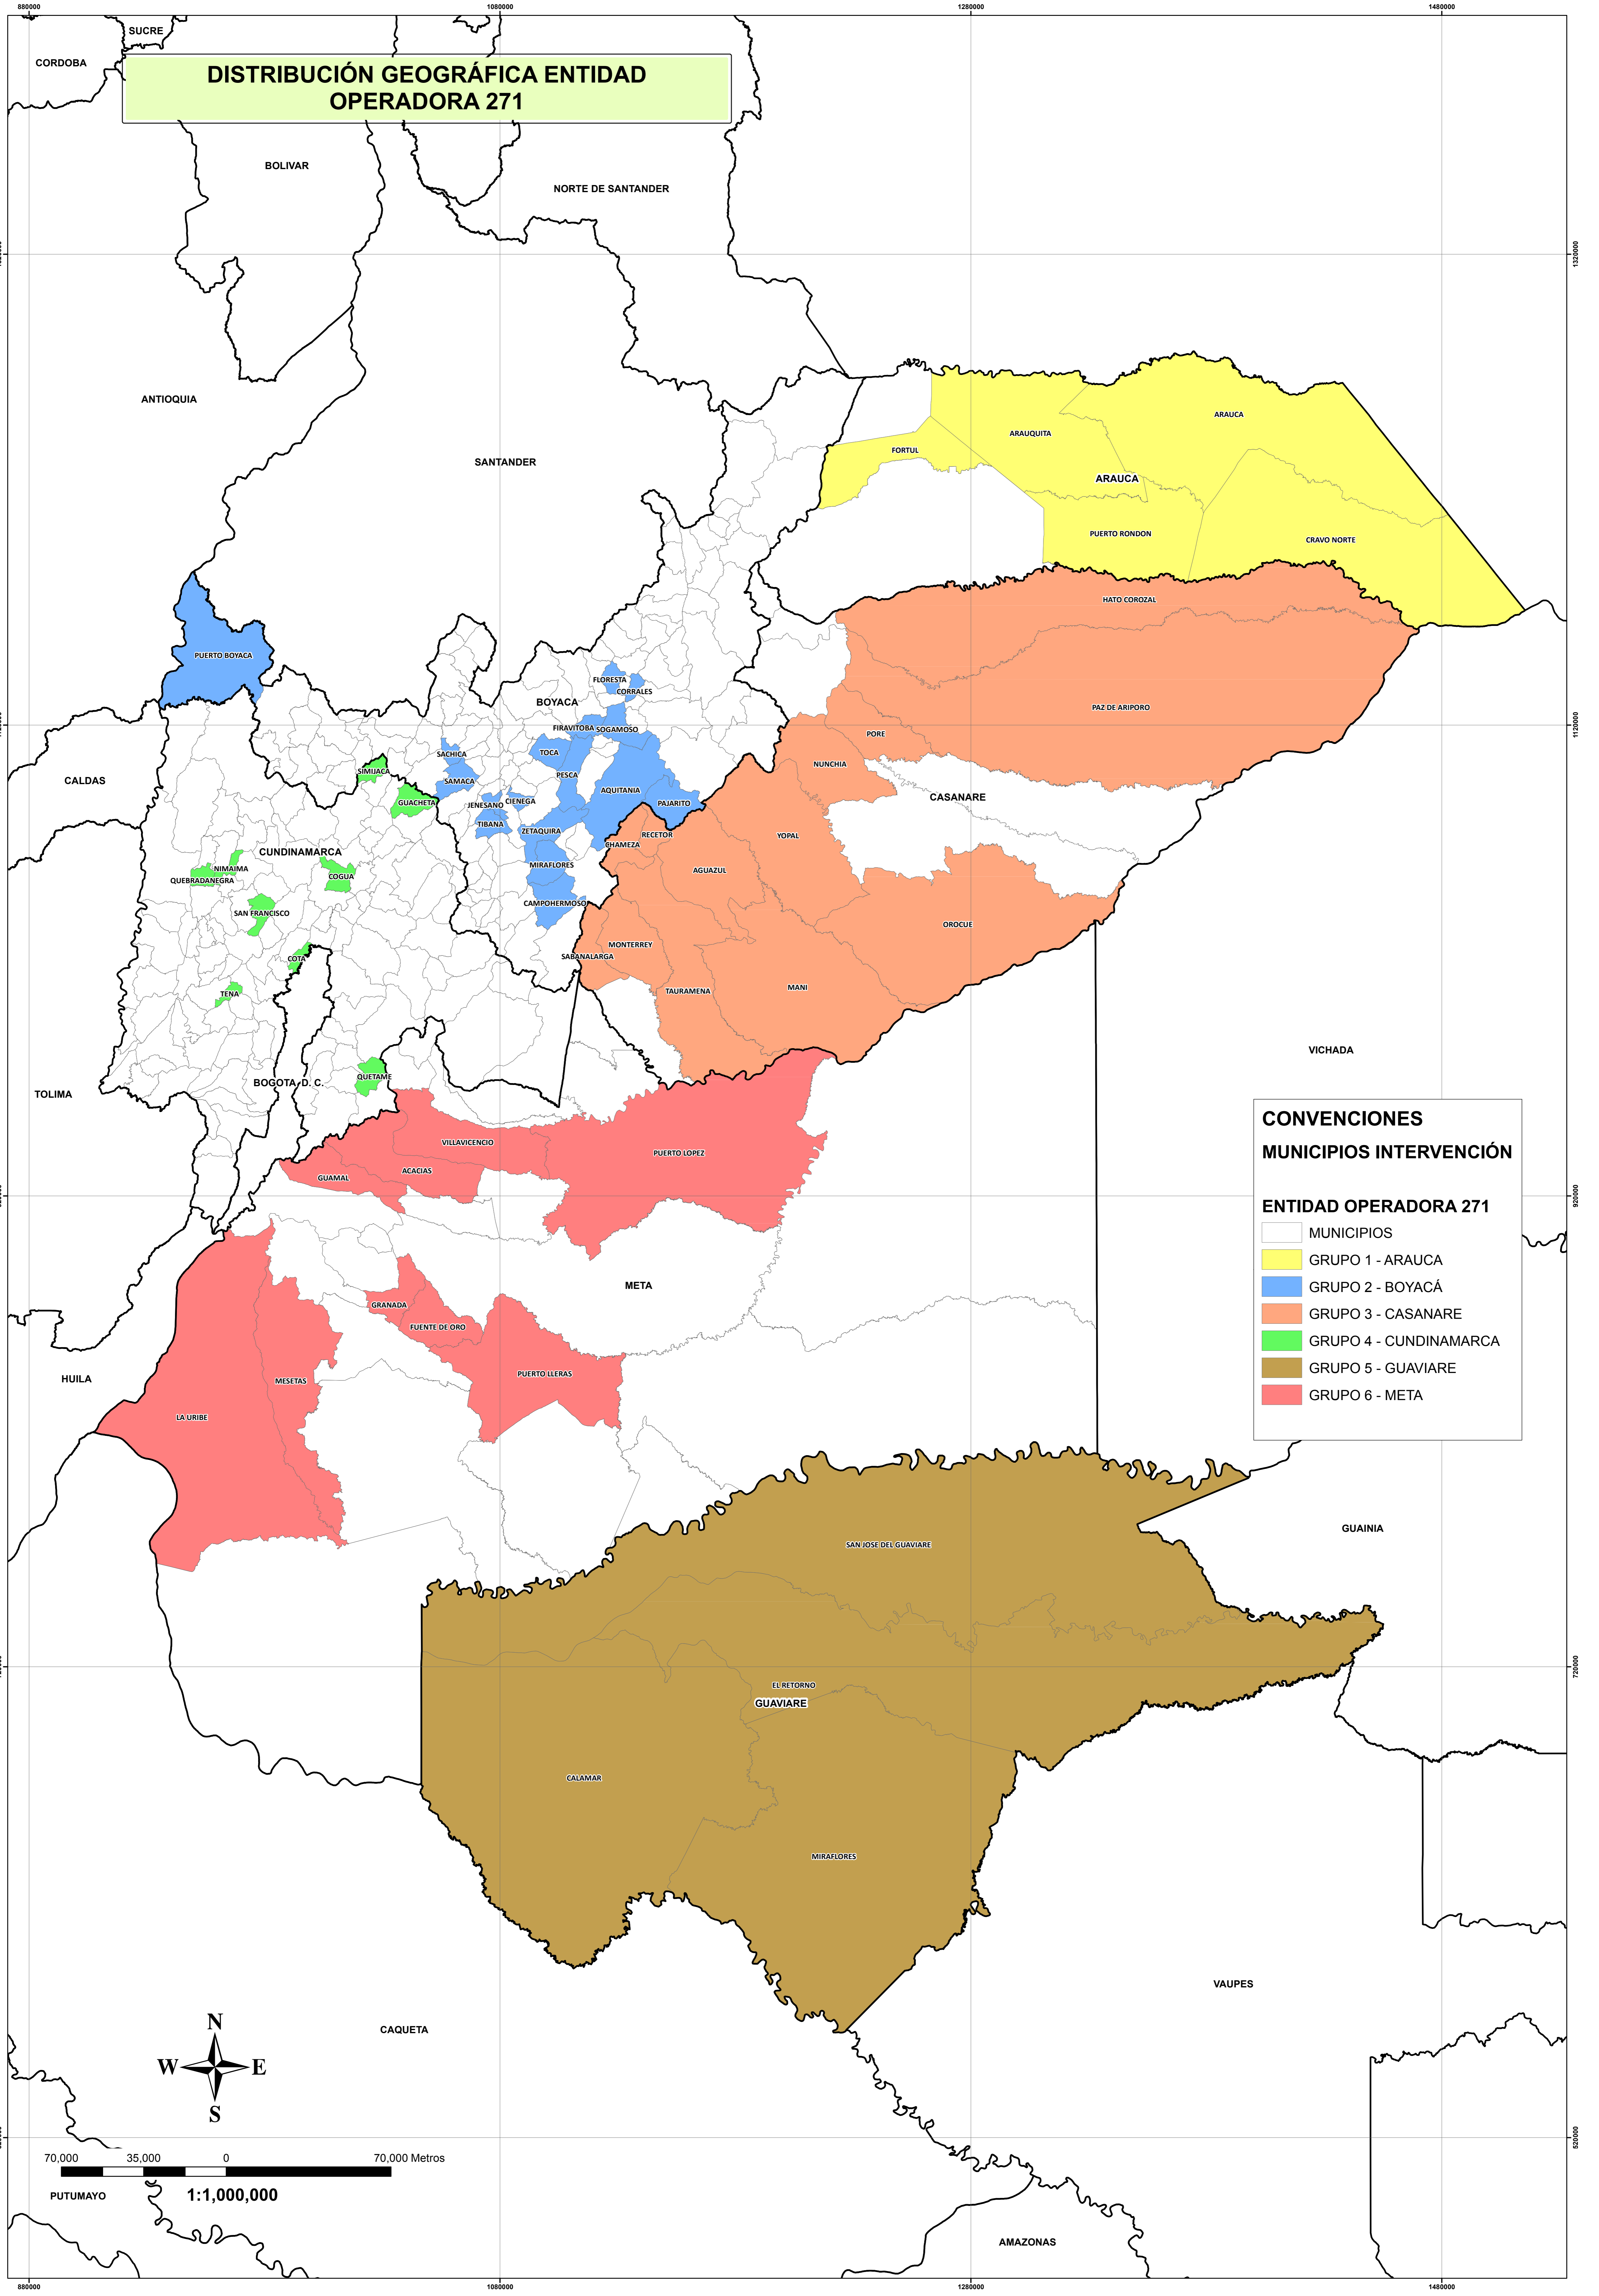

DISTRIBUCIÓN GEOGRÁFICA ENTIDAD OPERADORA 271

CONVENCIONES
MUNICIPIOS INTERVENCIÓN

ENTIDAD OPERADORA 271

- MUNICIPIOS
- GRUPO 1 - ARAUCA
- GRUPO 2 - BOYACÁ
- GRUPO 3 - CASANARE
- GRUPO 4 - CUNDINAMARCA
- GRUPO 5 - GUAVIARE
- GRUPO 6 - META

1:1,000,000